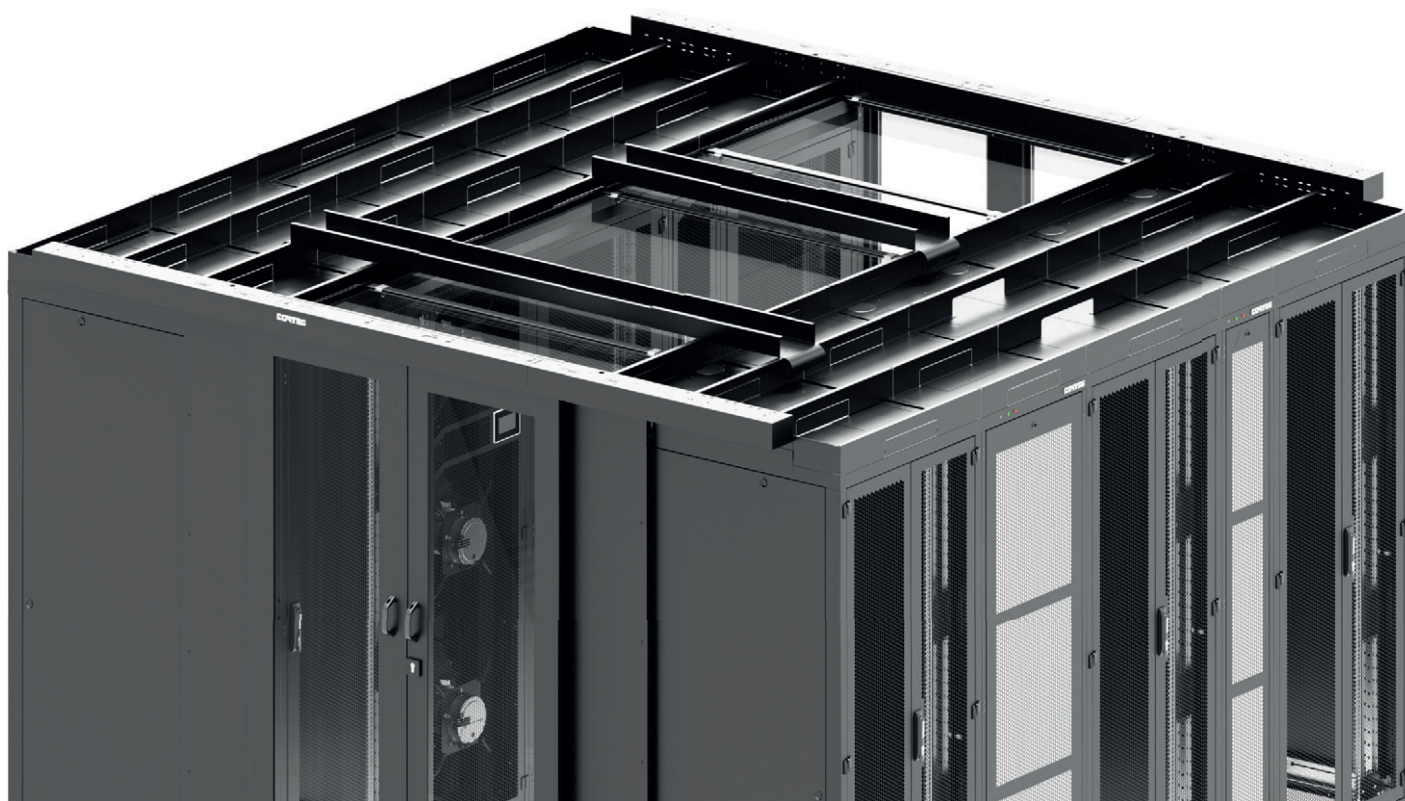

DATASHEET
Top Duct Light

CONTEG

TOP DUCT LIGHT

CPW-TDL-80

CPW-TDL-30

CPW-TDL-EC

➤ **Top Duct Light (TDL)** je navržen za účelem zajištění bezpečného, snadno použitelného a cenově výhodného řešení vedení měděných kabelů nad rozvaděči. Top Duct Light se snadno instaluje a umožňuje jednoduchou manipulaci a přepojování měděných kabelů mezi serverovými a síťovými rozvaděči a rozvaděči UPS. Systém také umožňuje snadné propojování řad rozvaděčů bez nutnosti zavěšení pod strop nebo použití jiných vnějších podpůrných konstrukcí, čímž se zkracuje doba instalace a usnadňují změny uspořádání.

HLAVNÍ VÝHODY

- Navržený pro měděné kabely nad rozvaděči
- Jednoduché propojení mezi rozvaděči a řadami rozvaděčů
- Kompatibilní a kombinovatelný s OPTIWAY, uzavřenými uličkami, klimatizačními jednotkami CoolTop a CoolTeg
- Páteřní systém kabelového managementu nad rozvaděči
- Délka odpovídající šířce rozvaděče
- Umožňuje vedení několika nezávislých kabelových tras
- Snadná instalace, v maximální míře bez nářadí
- Nastavitelné příčné spojovací kanály nad chodbami a uzavřenými uličkami

HLAVNÍ SOUČÁSTI

- Top Duct Light – délky 300, 400, 600 a 800 mm
- Top Duct Light – stavitelný koncový kryt
- Překlenovací kanál s ochranou poloměru ohybu
- Příslušenství pro kabelový management

BARVA:  RAL 9005

Příklad umístění na rozvaděči RSF (šířka – 800 mm, hloubka – 1200 mm)

Příslušenství

DP-KP-LEM	Ochranné ukončení kabelového průchodu (délka 790 mm)	1 ks
DP-KP-KAR4-D	Kabelová dělená průchodka s dvojitým kartáčem (rozměr při otevření 300 × 100 mm)	1 ks
DP-KP-KAR9	Kabelová průchodka s definovaným obloukem kabelů pro otvor 300 × 100 mm	1 ks