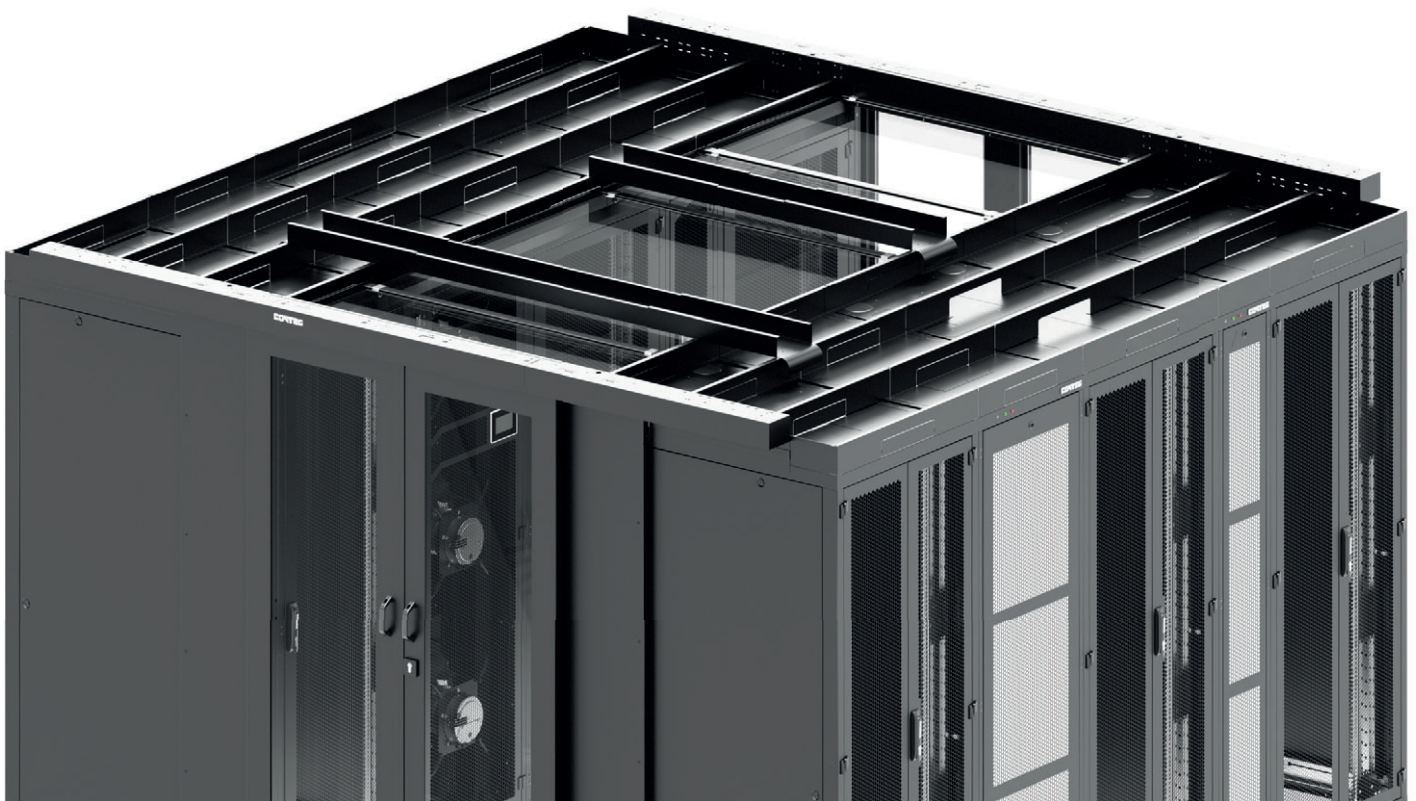

DATASHEET
Top Duct Light

CONTEG

TOP DUCT LIGHT

CPW-TDL-80

CPW-TDL-30

CPW-TDL-EC

➤ **Top Duct Light** – TDL stellen ein sicheres, kosteneffizientes und bedienerfreundliches Kabelmanagementsystem für Kupferkabel auf den Schränken dar. Dachkanäle können einfach montiert werden und ermöglichen die einfache Installation, die Änderung und das Repatching der Kupferkabel zwischen Server, Netzwerk und USV-Schränken. Das System bietet eine einfache Verbindung zwischen Schrankreihen ohne Dach oder anderen externen Halterungen, wodurch sich die Montagezeit verkürzt. Zudem können Änderungen schnell und einfach vorgenommen werden.

HAUPTVORTEILE

- Entwickelt für Kupferkabel über Schränken
- Einfache Verbindung zwischen Schränken und Schrankreihen
- Kompatibel und kombinierbar mit OPTIWAY, Gangeinhausung, CoolTOP und CoolTeg Einheiten
- Backbone-Kabelmanagementsystem über Schränken
- Länge entsprechend der Schrankbreite
- Ermöglicht unabhängige Kabelführung
- Einfache Installation, maximaler werkzeugloser Support
- Einstellbare Querverbindungskanäle über Gängen und Gangeinhausungen

HAUPTKOMPONENTEN

- Top Duct Light – Länge 300, 400 und 800 mm
- Top Duct Light – Endstück
- Kreuzverbindung mit Radiusbegrenzung
- Zubehör für das Kabelmanagement

FARBMUSTER:  RAL 9005

Code	Abmessungen (mm)			Paket
	L	H	B	
CPW-TDL-30	300	100		2 Stück
CPW-TDL-40	400	100		2 Stück
CPW-TDL-60	600	100		2 Stück
CPW-TDL-80	800	100		2 Stück
CPW-TDL-EC	800, 1000, 1200	100		2 Stück
CPW-CDL	1000, 1200, 1800	200	70	1 Stück

Beispiel am RSF – Schrank (Breite – 800 mm, Tiefe – 1200 mm)

Zubehör

DP-KP-LEM	Gummikantenschutz für Kabeleinführung (Länge 790 mm)	1 Stück
DP-KP-KAR4-D	Geteilte Kabeleinführungsplatte mit Doppelbürste (Öffnung 300×100 mm)	1 Stück
DP-KP-KAR9	Kabeleinführungsplatte mit Radiusbegrenzung (für 300×100 mm Öffnung)	1 Stück