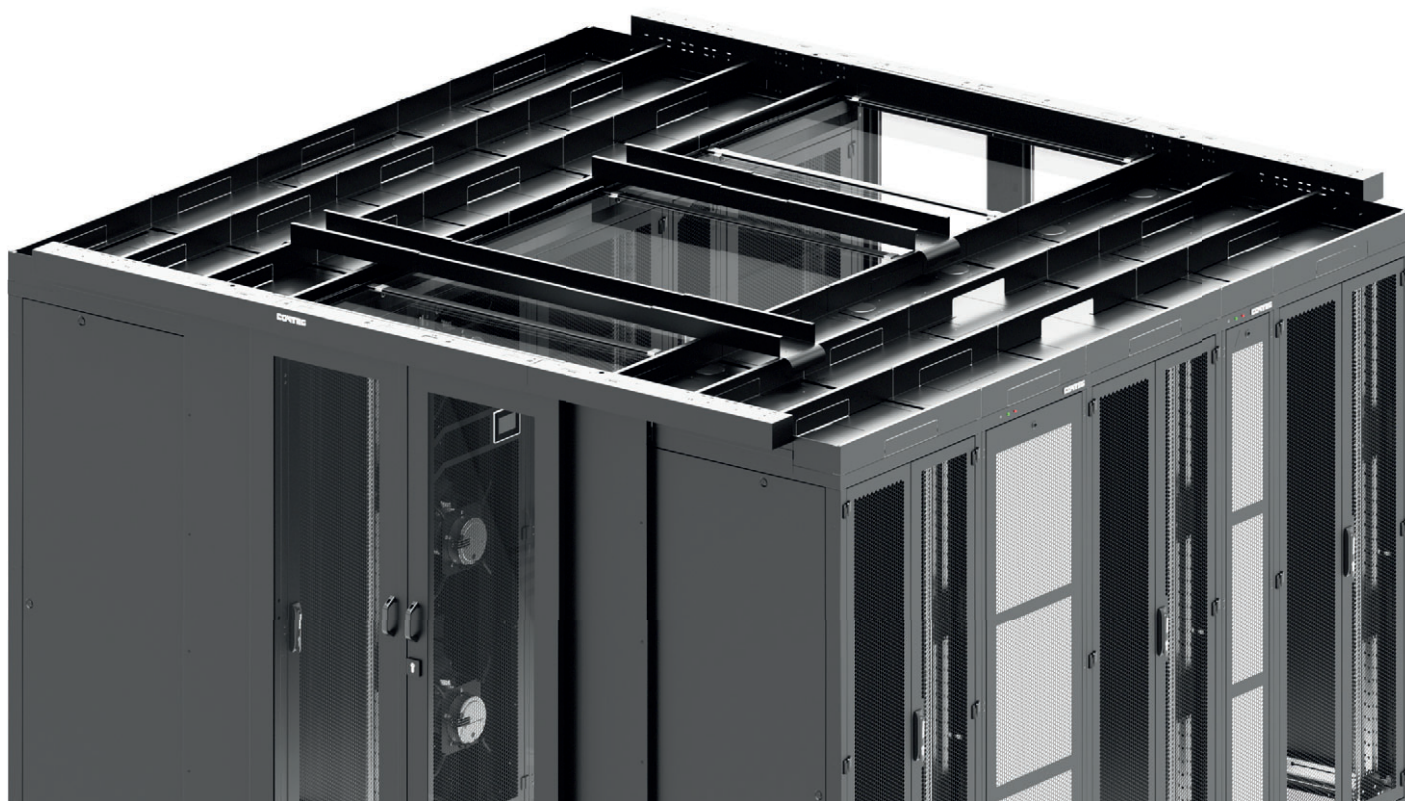

## Top Duct Light

**CONTEG**

# TOP DUCT LIGHT

CPW-TDL-80

CPW-TDL-30

CPW-TDL-EC

➤ **Top Duct Light (TDL)** — это система для надежной, простой и экономически эффективной организации медного кабеля над шкафами. Компоненты системы Top Duct Light характеризуются простотой монтажа и удобством доступа для прокладки и коммутации кабельной проводки между серверными, кроссовыми шкафами и шкафами с ИБП. Система TDL предназначена для распределения кабеля между рядами шкафов; крепление к потолку или другим внешним элементам не требуется. Это решение сокращает время монтажа и позволяет легко менять отдельные компоненты в системе.

## ОСНОВНЫЕ ПРЕИМУЩЕСТВА

- Предназначена для прокладки медного кабеля над шкафами
- Простота соединения компонентов системы над шкафами и между рядами шкафов
- Совместима с системой OptiWay, изоляцией коридоров, кондиционерами CoolTop и CoolTeg
- Магистральная система организации кабеля над шкафами
- Длина компонентов соответствует ширине шкафа
- Возможность прокладки нескольких независимых кабельных магистралей
- Удобство монтажа; установка с минимальным использованием инструмента
- Регулируемые по длине каналы-перемычки для связи кабельных магистралей над проходами и изолированными коридорами

## ОСНОВНЫЕ КОМПОНЕНТЫ

- Top Duct Light — длина 300, 400, 600 и 800 мм
- Top Duct Light — торцевые панели
- Канал-перемычка с ограничителями радиуса изгиба
- Аксессуары для организации кабеля

КАРТА ЦВЕТОВ:  RAL 9005