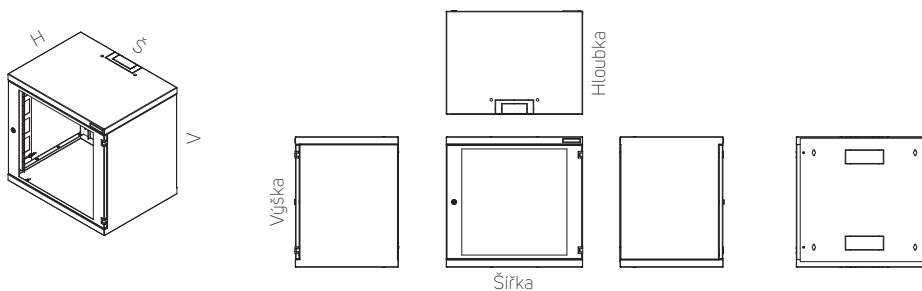

HLAVNÍ VÝHODA

- Snadný přístup k instalovaným zařízením prostřednictvím předních dveří
- Snadné zavěšení s pomocí odnímatelného zadního panelu
- Nosnost až 50 kg

BARVA:  RAL 7035

Odnímatelný zadní panel

Kód	V (v U)	Rozměry (mm)				Rozměry včetně balení (mm)			Celková hmotnost (kg)
		V	Š	H	Užitná hloubka	V	Š	H	
REN-06-60/30	6	332	530	300	250	350	555	339	9
REN-06-60/40	6	332	530	400	350	350	555	439	10
REN-10-60/40	10	510	530	400	350	535	555	439	12
REN-12-60/40	12	599	530	400	350	655	555	439	15.5
REN-15-60/40	15	732	530	400	350	758	555	439	16
REN-06-60/50	6	332	530	500	450	350	555	539	12
REN-10-60/50	10	510	530	500	450	535	555	539	17
REN-12-60/50	12	599	530	500	450	655	555	539	18
REN-15-60/50	15	732	530	500	450	758	555	539	21

POPIS

Rozměry

- Výška: 6, 10, 12, 15U
- Šířka: 530 mm
- Hloubka: 300, 400 nebo 500 mm

Konstrukce

- 1mm/1,25mm plech

Nosnost

- Standardně 50 kg – rovnoměrné zatížení

IP krytí

Kabelové vstupy

- Horní a dolní otvory pro vstup kabelů, rozměr 150 × 56 mm, vylamovací provedení
- Možnost zakrytí kartáčovou zásepkou DP-KP-KAR3 nebo posuvným zaslepovacím panelem DP-DB-200×68 (nutno objednat zvlášť)
- Otvory pro vstup kabelů na zadní hraně skříňe pro přímý vstup kabelů podél stěny

Zadní panel

- Odnímatelný s modulem pro vstup kabelů
- Snadná instalace na zeď, nejdříve zadní panel a na něj se nasadí rozvaděč

STANDARDNÍ KONFIGURACE:

- 1 pár 19" posuvných vertikálních lišt
- Dveře s kaleným bezpečnostním sklem (EN 12 150-1) se zámkem
- GND/zemnicí sada