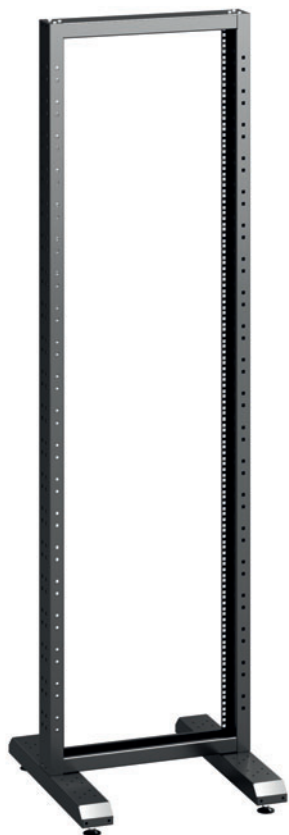

# STOJANOVÉ ROZVADĚČE OTEVŘENÉ RÁMY RS

RS-P + RS-42

RS-P + 2x RS-42

➤ **Řada ráků RS** se používá v uzavřených místnostech s kontrolou přístupu a vhodným provozním prostředím pro instalované součásti, případně všude tam, kde nelze použít rozvaděče.

## HLAVNÍ VÝHODY

- Lehký rám
- Jednoduchá nebo dvojitá verze

BARVA:  RAL 9005

### Rozměry

- Výška: 27, 36, 42 a 45U
- Šířka: 559 mm
- Hloubka: 600 mm (velikost základny)

### Nosnost

- 200 kg – rám se dvěma sloupky
- 400 kg – rám se čtyřmi sloupky