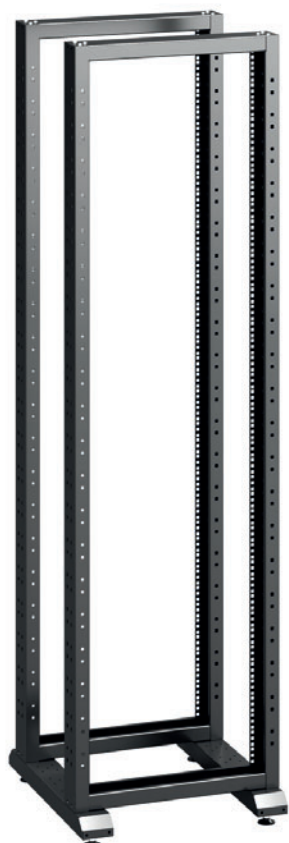

# STOJANOVÉ ROZVADĚČE OTEVŘENÉ RÁMY RS

RS-P + RS-42

RS-P + 2x RS-42

➤ **Řada ráků RS** se používá v uzavřených místnostech s kontrolou přístupu a vhodným provozním prostředím pro instalované součásti, případně všude tam, kde nelze použít rozvaděče.

## HLAVNÍ VÝHODY

- Lehký rám
- Jednoduchá nebo dvojitá verze

BARVA:  RAL 9005

### Rozměry

- Výška: 27, 36, 42 a 45U
- Šířka: 559 mm
- Hloubka: 600 mm (velikost základny)

### Nosnost

- 200 kg – rám se dvěma sloupky
- 400 kg – rám se čtyřmi sloupky