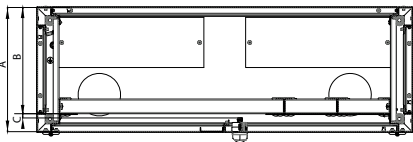

OPTIMAL KABELOVÝ MANAGEMENT

ROF-CS-42-90/30 & ROF-CS-42-30/30

- **Rozvaděč kabelového managementu OPTIMAL** je navržen tak, aby podporoval konfiguraci horizontálního propojování spojení nebo topologii konsolidačního bodu podle norem ISO/IEC 11 801, TIA-942 a TIA-568 B. Toto řešení se doporučuje pro telekomunikační místnosti, kde aktivní součásti a propojovací panely je potřebné oddělit.

HLAVNÍ VÝHODY

- Unikátní systém pro vysoko-hustotní vedení kabelů nebo konsolidační bod
- Flexibilní uspořádání vnitřních součástí

ROZMĚRY

Kód	Specifikace	V (v U)	Rozměry (mm)	
			Š	H
ROF-CS-42-90/30-CWYUA	Hlavní rozvaděč kabelového managementu	42	900	300
ROF-CS-45-90/30-CWYUA	Hlavní rozvaděč kabelového managementu	45	900	300
ROF-CS-42-90/40-CWYUA	Hlavní rozvaděč kabelového managementu	42	900	400
ROF-CS-45-90/40-CWYUA	Hlavní rozvaděč kabelového managementu	45	900	400
ROF-CS-42-30/30-SVYUA	Rozšiřující rozvaděč kabelového managementu	42	300	300
ROF-CS-45-30/30-SVYUA	Rozšiřující rozvaděč kabelového managementu	45	300	300
ROF-CS-42-30/40-SVYUA	Rozšiřující rozvaděč kabelového managementu	42	300	400
ROF-CS-45-30/40-SVYUA	Rozšiřující rozvaděč kabelového managementu	45	300	400

BARVA:  RAL 9005 RAL 7035

POPIS:

Rozměry

- Výška: 42, 45U
- Šířka hlavního rozvaděče – 900 mm
- Šířka rozšiřujícího rozvaděče – 300 mm
- Hloubka: 300 nebo 400 mm

Konstrukce

- Svařovaný rám
- 1,5mm plech
- Samostatně stojící řešení (upevnění ke zdi nebo spojení dohromady)

IP krytí

- Standardní IP 30

19" vertikální lišty

- Nastavitelná poloha 19" lišt – zepředu dozadu a doleva, na střed nebo doprava
- Dvojice panelů pro management propojovacích kabelů
- Když jsou 19" lišty v přední poloze hlavního rozvaděče:
 - Užžitná hloubka vzadu je 254 mm pro hloubku 300 mm a 354 mm pro hloubku