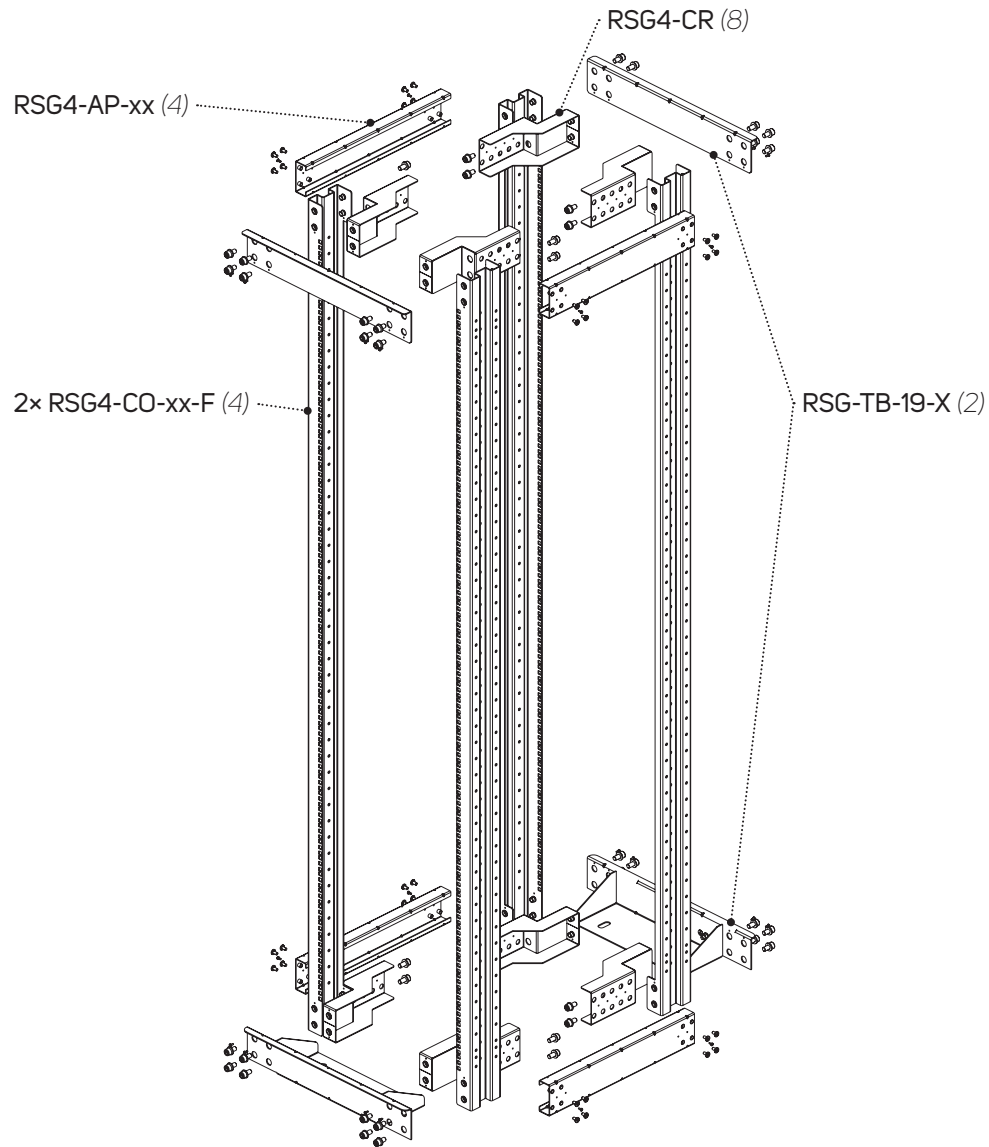

RSG4-xx-19/yy-XF

- 🔩 48x M10x20
- 🔩 32x 6 DIN 9021
- 🔩 24x 3,5x9,5
- ⊙ 48x 10 DIN 125
- ⊙ 32x M6x16

(Ver. 11. 2019.)

RSG4-xx-19/yy-LF

- 🔩 48x M10x20
- 🔩 32x 6 DIN 9021
- 🔩 24x 3,5x9,5
- ⊙ 48x 10 DIN 125
- ⊙ 32x M6x16