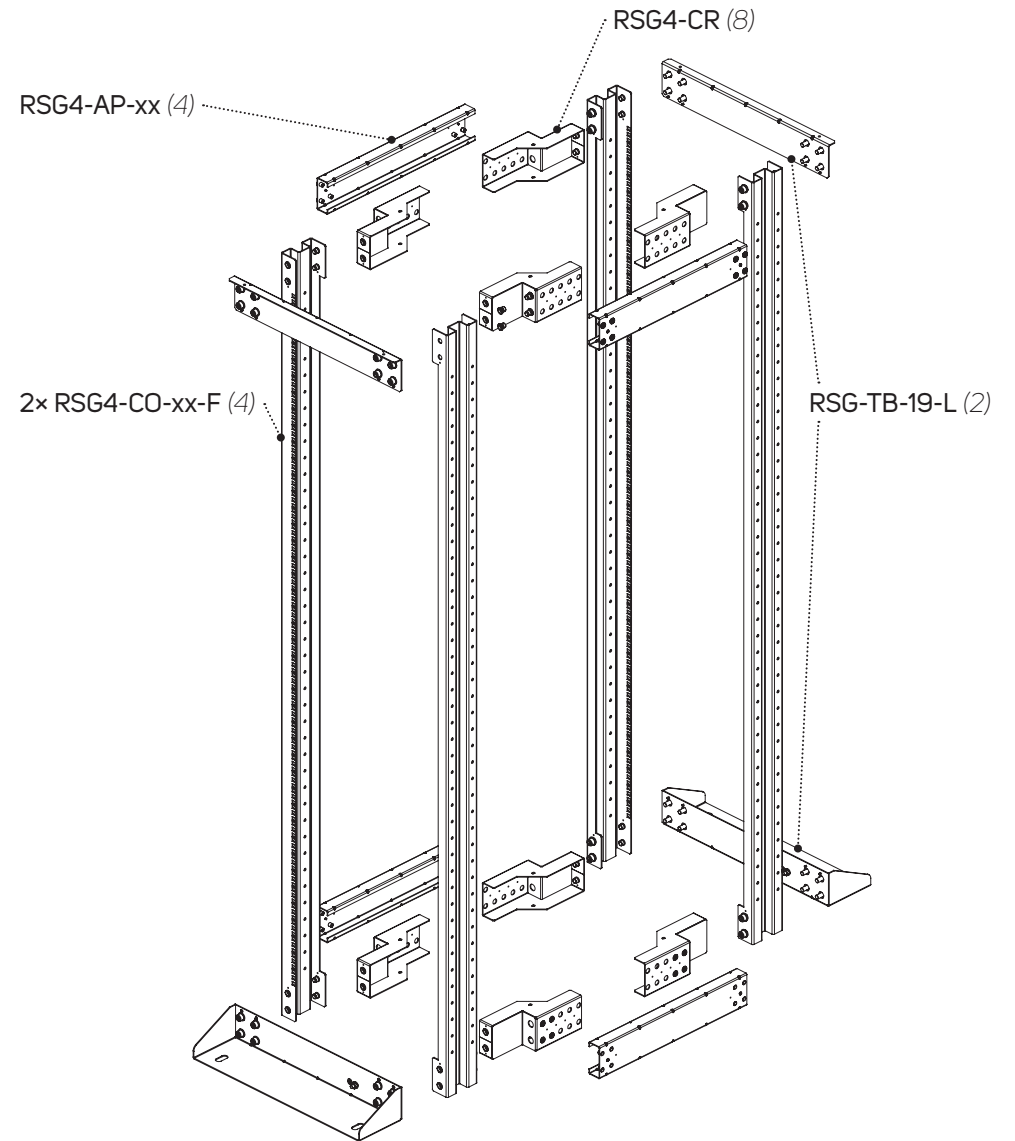

RSG4-xx-19/yy-XF

- 🔩 48x M10x20
- 🔩 32x 6 DIN 9021
- 🔩 24x 3,5x9,5
- ⊙ 48x 10 DIN 125
- ⊙ 32x M6x16

(Ver. 11. 2019.)

RSG4-xx-19/yy-LF

- 🔩 48x M10x20
- 🔩 32x 6 DIN 9021
- 🔩 24x 3,5x9,5
- ⊙ 48x 10 DIN 125
- ⊙ 32x M6x16