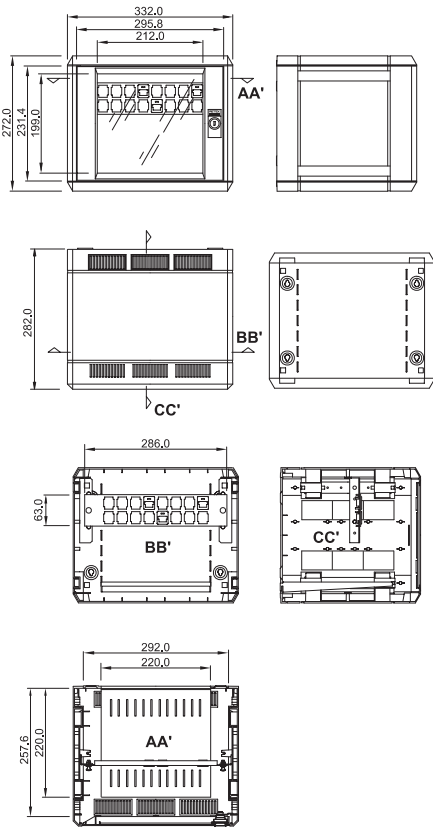

DATASHEET
SOHO Server-
Schrank-Wand-
montage
MININET

CONTEG

MININET

RE-32240010

➤ Der **MININET** Serverschrank zur Wandmontage, wurde für kleine Haushalte und SOHO (Small Office, Home Office) Installationen konzipiert. Der MININET bietet eine schnelle und werkzeugfreie Montage, dank vier praktischer seitlicher Stopper. Der MININET wird als Flatpack geliefert.

HAUPTVORTEILE

- Sein spezielles Design und seine thermoplastische Bauweise passen perfekt in die unterschiedlichsten Umgebungen wie Handel, Banken, Industrieanlagen usw. Er ist die ideale Wahl für jede kleine Sprach-/Daten-, DSL-Telefonie-, Internet- oder Videokonferenzinstallation, mit dem zusätzlichen Vorteil, dass es mit Wireless-Technologien kompatibel ist.
- Tür mit eingebautem Scharnier, das es ermöglicht, die Drehrichtung der Tür während der Montage ohne Werkzeug umzukehren. Transparentes bronzefarbenes Fenster zur Überwachung der Hardware. Sicherheitsschloss mit Schlüssel.
- Oberer/unterer Körper und seitliche Abdeckungen aus hitzebeständigem thermoplastischem ABS.
- Die serienmäßige Belüftung im Ober-/Unterbau ermöglicht eine optimale Luftzirkulation (belüftete Gesamtfläche = 90 cm²).
- Vorgefertigte und praktikable Hinterlüftungsschlitze, die eine einfache Handhabung der Verkabelung ermöglichen.
- Interne Abschnitte in der Tiefe verstellbar.
- Rückseitige Abdeckplatte mit Verankerungspunkten an der Wand.
- Elektronische Ablage mit schraubenlosen Befestigungen, höhenverstellbar.
- Schnell montierbares Patch-Panel.
- Neues Design der Klinkenverankerungsrahmen macht das Gerät kompatibel mit der Montage von Keystone- und Systemax-Steckern.
- Struktur aus hitzebeständigem ABS (90 °C), obere Abdeckplatte, Wanne, Verriegelungsprofile und Patch-Panel aus 1 mm dickem Stahlblech, epoxidharzlackiert.
- Farbe: Seitenwände, Türrahmen und Innenzubehör in einem Farbton ähnlich RAL 9002, obere und untere Abdeckplatten und Seitenstopper ähnlich RAL 7044.