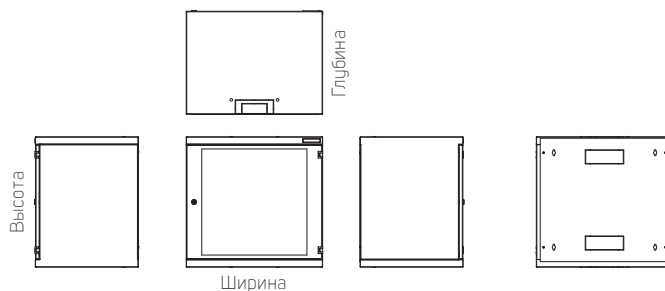

ОСНОВНЫЕ ПРЕИМУЩЕСТВА

- Удобный доступ к установленному оборудованию через переднюю дверь
- Шкаф подвешивается на съемную заднюю стенку
- Грузоподъемность — 50 кг

КАРТА ЦВЕТОВ:  RAL 7035

Съемная задняя стенка

Артикул	В (U)	Размеры (мм)				Размеры, включая упаковку (мм)			Вес брутто (кг)
		В	Ш	Г	Полезная глубина	В	Ш	Г	
REN-06-60/30	6	332	530	300	250	350	555	339	9
REN-06-60/40	6	332	530	400	350	350	555	439	10
REN-10-60/40	10	510	530	400	350	535	555	439	12
REN-12-60/40	12	599	530	400	350	655	555	439	15.5
REN-15-60/40	15	732	530	400	350	758	555	439	16
REN-06-60/50	6	332	530	500	450	350	555	539	12
REN-10-60/50	10	510	530	500	450	535	555	539	17
REN-12-60/50	12	599	530	500	450	655	555	539	18
REN-15-60/50	15	732	530	500	450	758	555	539	21

ОПИСАНИЕ

Размеры

- Высота: 6, 10, 12, 15U
- Ширина: 530 мм
- Глубина: 300, 400 или 500 мм

Конструкция

- Сталь толщиной 1 мм/1,25 мм

Грузоподъемность

- Стандартная комплектация: 50 кг (сбалансированная нагрузка)

Кабельные вводы

- Верхнее и нижнее отверстия для ввода кабеля, размер 150 × 56 мм, выбивное отверстие.

- Может быть закрыта сдвижной глухой панелью с дисковыми гайками (DP-DB-200 × 68) или щеточным кабельным вводом (DP-KP-KAR3) — заказывается отдельно
- Кабельные вводы на заднем крае шкафа для прямого прохождения кабеля вдоль стены