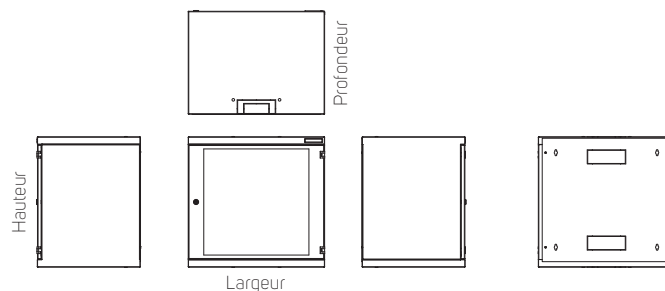

DATASHEET
Coffret muraux
& SOHO
iSEVEN REN

CONTEG

iSEVEN REN

REN-10-60/40

➤ Les coffrets iSEVEN REN à montage mural sont conçus pour un usage quotidien, avec un rapport qualité-prix inégalé.

AVANTAGES PRINCIPAUX

- Accès facile à l'équipement installé par la porte avant
- Fixation facile avec panneau arrière amovible
- Charge admissible jusqu'à 50 kg

ÉCHANTILLON DE COULEUR :  RAL 7035

Panneau arrière amovible

Code	H (en U)	Dimensions (mm)				Dimensions emballage compris (mm)			Poids brut (kg)
		H	Larg.	P	Pro-fondeur utile	H	W	D	
REN-06-60/30	6	332	530	300	250	350	555	339	9
REN-06-60/40	6	332	530	400	350	350	555	439	10
REN-10-60/40	10	510	530	400	350	535	555	439	12
REN-12-60/40	12	599	530	400	350	655	555	439	15.5
REN-15-60/40	15	732	530	400	350	758	555	439	16
REN-06-60/50	6	332	530	500	450	350	555	539	12
REN-10-60/50	10	510	530	500	450	535	555	539	17
REN-12-60/50	12	599	530	500	450	655	555	539	18
REN-15-60/50	15	732	530	500	450	758	555	539	21

DESCRIPTION

Dimensions

- Hauteur : 6, 10, 12, 15U
- Largeur : 530 mm
- Profondeur : 300, 400 ou 500 mm

Construction

- Tôle d'acier de 1mm/1,25mm

Limite de charge

- 50 kg en standard (charge équilibrée)

Indice IP

- IP30 en standard

Couleurs

- RAL 7035 en standard
- Autres couleurs sur demande

Porte avant

- Porte en verre de sécurité (EN 12 150-1) ou en tôle d'acier
- Porte réversible — permutation facile du sens d'ouverture à droite ou à gauche
- Angle d'ouverture de porte 180°