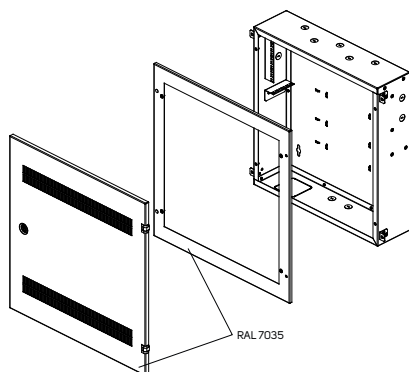

SOHO IN-WALL ACP

ACP-IW-55/53/14

ÉCHANTILLON DE COULEUR :

RAL 7035

➤ **Les coffrets SOHO de la série ACP** sont conçus pour les domiciles et les petits bureaux. Ce sont les seules baies du catalogue Conteg à pouvoir être installées directement dans le mur, ce qui en fait la solution idéale pour une utilisation dans un espace restreint.

AVANTAGES PRINCIPAUX

- Équipés de montants pour installation active d'équipement (2U) et composants passifs de montage (4U)
- Permet l'accès à l'équipement installé par la porte avant

Code	Dimensions du coffret (mm)			Montants verticaux		Montants horizontaux		Dimensions externes d'emballage compris (mm)			Poids brut (kg)
	H	Larg.	P	U *	UD **	U *	UD **	H	Larg.	P	
ACP-IW-55/53/14	550	530	140	4	90	2	300	630	595	170	12

* Longueur des montants en unités

** Profondeur max. de l'équipement installé en mm

DESCRIPTION :

Dimensions

- Hauteur : 550 mm
- Largeur : 530 mm
- Profondeur : 140 mm

Construction

- Boîtier en tôle d'acier plaquée zinc de 1,25, 1,5 et 2 mm

Couleurs

- RAL 7035 en standard

Limite de charge

- 20 kg

Porte avant

- Angle d'ouverture de porte 180°
- Porte perforée pour une ventilation efficace, avec serrure

Passe-câbles

- Knock-out en bas pour prise électrique interne
- Knock-outs à conduits multiples de 22,6 mm sur tous les côtés du boîtier
- Attaches de câbles à l'arrière du boîtier