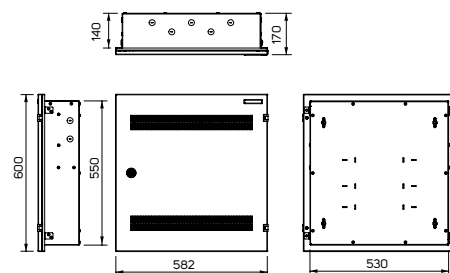

SOHO IN-WALL ACP

ACP-IW-55/53/14

ÉCHANTILLON DE COULEUR :

RAL 7035

➤ **Les coffrets SOHO de la série ACP** sont conçus pour les domiciles et les petits bureaux. Ce sont les seules baies du catalogue Conteg à pouvoir être installées directement dans le mur, ce qui en fait la solution idéale pour une utilisation dans un espace restreint.

AVANTAGES PRINCIPAUX

- Équipés de montants pour installation active d'équipement (2U) et composants passifs de montage (4U)
- Permet l'accès à l'équipement installé par la porte avant

Code	Dimensions du coffret (mm)			Montants verticaux		Montants horizontaux		Dimensions externes d'emballage compris (mm)			Poids brut (kg)
	H	Larg.	P	U *	UD **	U *	UD **	H	Larg.	P	
ACP-IW-55/53/14	550	530	140	4	90	2	300	630	595	170	12

* Longueur des montants en unités

** Profondeur max. de l'équipement installé en mm

DESCRIPTION :

Dimensions

- Hauteur : 550 mm
- Largeur : 530 mm
- Profondeur : 140 mm

Construction

- Boîtier en tôle d'acier plaquée zinc de 1,25, 1,5 et 2 mm

CONFIGURATION STANDARD :

- 1 paire de montants horizontaux 19" fixes (2U)
- 1 paire de montants verticaux 19" fixes (4U)
- Porte en tôle d'acier perforée, avec serrure

Remarque : toutes les dimensions sont en mm