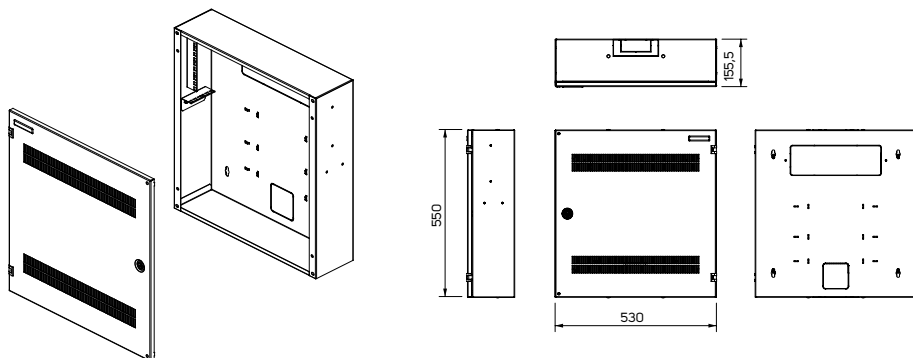

AVANTAGES PRINCIPAUX

- Équipés de montants pour installation active d'équipement (2U) et composants passifs de montage (4U)
- Permet l'accès à l'équipement installé par la porte avant

ÉCHANTILLON DE COULEUR :

■ RAL 7035

Code	Dimensions du coffret (mm)			Montants verticaux		Montants horizontaux		Dimensions externes d'emballage compris (mm)			Poids brut (kg)
	H	Larg.	P	U *	UD **	U *	UD **	H	Larg.	P	
ACP-OW-55/53/14	550	530	155	4	90	2	300	630	595	170	12

* Longueur des montants en unités

** Profondeur max. de l'équipement installé en mm

DESCRIPTION :

Dimensions

- Hauteur : 550 mm
- Largeur : 530 mm
- Profondeur : 155 mm

Construction

- Boîtier et porte en tôle d'acier de 1,25, 1,5 et 2 mm

CONFIGURATION STANDARD :

- 1 paire de montants horizontaux 19" fixes (2U)
- 1 paire de montants verticaux 19" fixes (4U)
- Porte en tôle d'acier perforée, avec serrure

Remarque : toutes les dimensions sont en mm