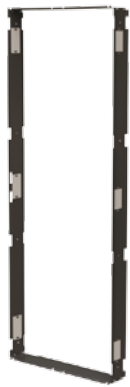

- Svislé boční díly tvoří pásy z fólie PVC, které lze snadno zkrátit na požadovanou délku
- Modulární uzavřená ulička je vybavena flexibilními pásy z fólie PVC namísto dveří
- Dostupné výšky 2 300 a 2 500 mm

Pro více informací kontaktujte prosím náš obchodní nebo technický tým na www.conteg.cz/kontakt

19" ZASLEPOVACÍ PANELE A ZASLEPOVACÍ PANELE S RYCHLOUPÍNAČÍMI ŠROUBY

- Zakrývají prázdné pozice v rozvaděči za účelem minimalizace průtoku vzduchu, zvýšení energetické účinnosti a zlepšení estetického vzhledu
- Výšky: 1, 2, 3, 5, 10 a 15U
- Barva: prášková barva RAL 9005
- Řešení pro použití bez nářadí využívá rychloupínací šrouby
- Balení zahrnuje:
 - DP-ZA-XU: zaslepovací panel
 - DP-ZA-XF: zaslepovací panel s rychloupínacími šrouby

Kód	V (v U)	Šířka	Balení
DP-ZA-1U	1	19"	5 ks
DP-ZA-2U	2	19"	5 ks
DP-ZA-3U	3	19"	5 ks
DP-ZA-5U	5	19"	5 ks
DP-ZA-1F	1	19"	5 ks
DP-ZA-2F	2	19"	5 ks
DP-ZA-3F	3	19"	5 ks
DP-ZA-5F	5	19"	5 ks

Panely pro montáž bez nářadí mají na konci kódu F

SEPARAČNÍ RÁM

SEPARAČNÍ RÁM

- Minimalizuje proudění vzduchu mezi studenými a horkými zónami rozvaděče, čímž zlepšuje účinnost podpory řešení uzavřené uličky
- Barva: prášková barva RAL (standardně RAL 7035 nebo 9005)
- Balení zahrnuje:
 - Sada 1: 2× vertikální díl, 2× horizontální díl
 - Sada 2: 2× horizontální díl, 1× kartáč pro vertikální díly