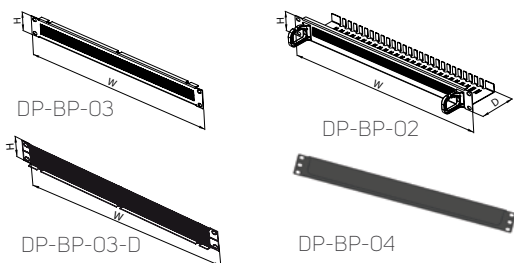

19" PRŮCHOZÍ PANELE S KARTÁČEM

- Umožňuje vedení kabelu z předu dozadu přes volné pozice v rozvaděči a pomáhá minimalizovat průchod vzduchu
- Volitelné možnosti:
  - a) s kartáčem na jedné straně DP-BP-04 – použitelné pro 19" otvory 2U u lišt typu A (2 ks)
  - b) s kartáčem DP-BP-03
  - c) s kartáčem, dělený – DP-BO-03-D
  - d) s kartáčem a kabelovým managementem DP-BP-02 – průchozí panel s kartáčem a kabelovým managementem (lišta pro vedení kabelů vzadu a dvě kabelová oka 40 × 50 mm po stranách)
- Výška: 1U
- Barva: prášková barva RAL 9005

Kód	V (v U)	Šířka	Hloubka (mm)	Balení
DP-BP-02	1	19"	85	1 ks
DP-BP-03	1	19"	–	1 ks
DP-BP-03-D	1	19"	–	1 ks
DP-BP-04	1	19"	–	1 ks