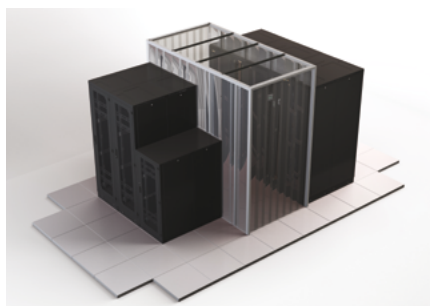

Střeška

- Řešení dostupná pro rozvaděče 42, 45 a 48U a pro 1 000, 1 200 a 1 800 mm široké uličky
- Střešní díly (k dispozici ve 400, 600, 800, 900 a 1 100 mm) jsou přišroubovány k horním částem rozvaděčů, aby se předešlo míchání studeného a teplého vzduchu; Rám z ocelového plechu 1,5 mm
- Vertikální sekce jsou vybaveny vkládacím profilem za účelem přizpůsobení rozvaděčům stejné výšky
- Střešní panely z 6mm čírého polykarbonátu umožňují snadnou integraci protipožárních systémů do studené uličky; volitelný komůrkový polykarbonát

MODULÁRNÍ ŘEŠENÍ – MCA

UZAVŘENÁ ULIČKA – MODULÁRNÍ ŘEŠENÍ

- Modulární systém uzavřené uličky je ideálním řešením pro projekty dodatečné instalace, kdy řady rozvaděčů mají různé výšky nebo jsou mezi nimi mezery (když některé rozvaděče chybí)
- Základem je samonosná konstrukce se střešními panely z čírého nebo komůrkového polykarbonátu

- Svislé boční díly tvoří pásy z fólie PVC, které lze snadno zkrátit na požadovanou délku
- Modulární uzavřená ulička je vybavena flexibilními pásy z fólie PVC namísto dveří
- Dostupné výšky 2 300 a 2 500 mm

SEPARAČNÍ RÁM

SEPARAČNÍ RÁM

- Minimalizuje proudění vzduchu mezi studenými a horkými zónami rozvaděče, čímž zlepšuje účinnost podpory řešení uzavřené uličky
- Barva: prášková barva RAL (standardně RAL 7035 nebo 9005)
- Balení zahrnuje:
 - Sada 1: 2× vertikální díl, 2× horizontální díl
 - Sada 2: 2× horizontální díl, 1× kartáč pro vertikální díly